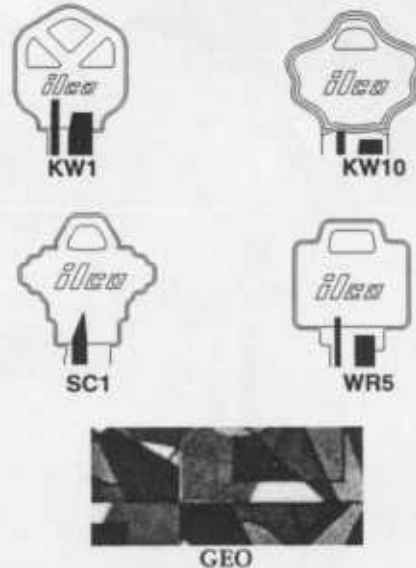

Price Group:	2	2	2	8
UPC No.:	036448203239	036448203246	036448203253	036448203260
Packaged:	10/polybag, 50/box	10/polybag, 50/box	10/polybag, 50/box	10/polybag, 50/box

Ilco No.: 999K1  
EZ No.: Y221  
Used On: Yale Locksets

Ilco No.: 999K2  
EZ No.: Y222  
Used On: Yale Locksets

Ilco No.: 999K3  
EZ No.: Y223  
Used On: Yale Locksets

Ilco No.: 1626  
EZ No.: SS4  
Used On: Sentry Safe

Price Group:	6	6	6	1
UPC No.:	036448206056	036448206063	036448206070	036448206162
Packaged:	10/Polybag, 50/Box	10/Polybag, 50/Box	10/Polybag, 50/Box	10/Polybag, 50/Box

Ilco No.:	HY021-PT	HY022-PT
EZ No.:	—	—
Used On:	Hyundai XG200, XG350 (2002-Canada)	Hyundai Tiburon (2002-Canada)
Price Group:	15	15
UPC No.:	036448206100	036448206117
Packaged:	1 polybag	1 polybag

All Personali-Keys™ are packed 10/polybag, 50/box.  
Standard Personali-Keys™ are all in price group 18.

Ilco No.:	KW1-GEO	KW10-GEO
Used On:	Kwikset	Titan
UPC No.:	036448203345	036448203352
Ilco No.:	SC1-GEO	WR5-GEO
Used On:	Schlage	Weiser
UPC No.:	036448203369	036448203376