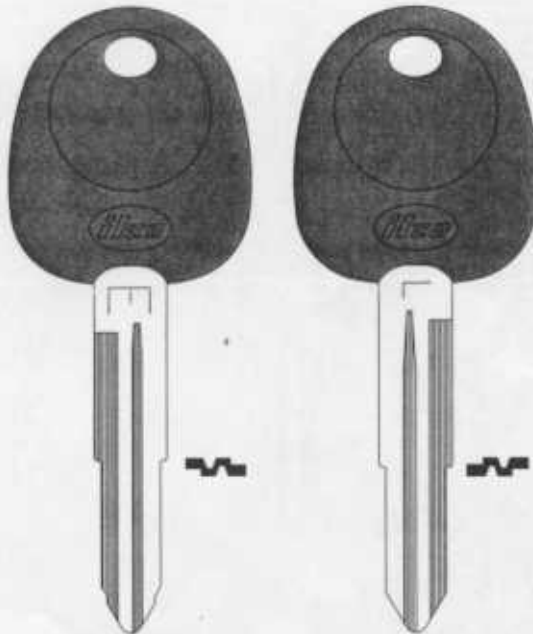

Ilco No.: 999K2  
EZ No.: Y222  
Used On: Yale Locksets

Ilco No.: 999K3  
EZ No.: Y223  
Used On: Yale Locksets

Ilco No.: 1626  
EZ No.: SS4  
Used On: Sentry Safe

Price Group:	6	6	6	1
UPC No.:	036448206056	036448206063	036448206070	036448206162
Packaged:	10/Polybag, 50/Box	10/Polybag, 50/Box	10/Polybag, 50/Box	10/Polybag, 50/Box