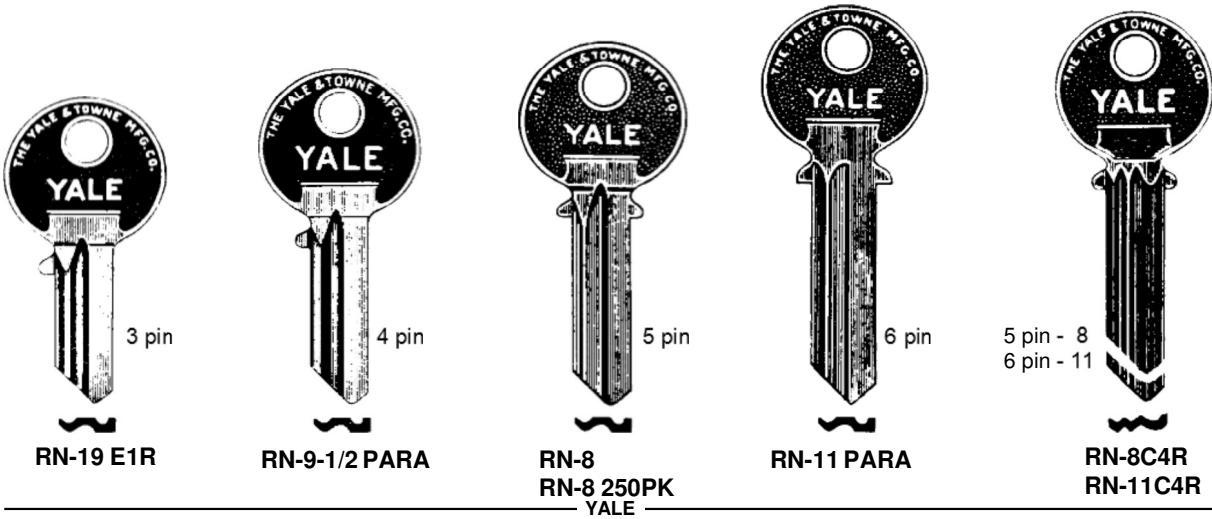

ORIGINAL CYLINDER KEY BLANKS

CAT. NO.	SURETY SECTION SUFFIXES									MASTER-KEY SECTION SUFFIXES
RN-10	JA	JB	JC	JD	JE	JF	JG	JH	JK	JMK
RN-13	JA	JB	JC	JD	JE	JF	JG	JH	JK	JMK
RN-12	JA	JB	JC	JD	JE	JF	JG	JH	JK	JMK

Ordering Example: **RN-10JA**
 Catalog No. _____
 Surety Section Suffix _____

YALE