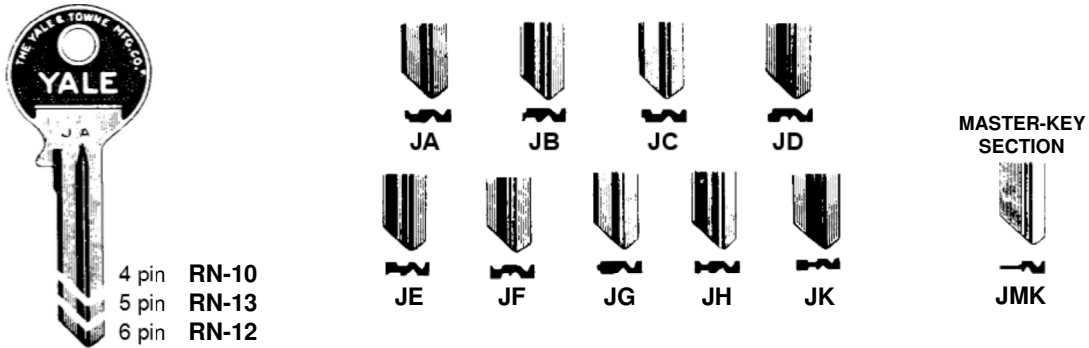

ORIGINAL CYLINDER KEY BLANKS

CAT. NO.	SURETY SECTION SUFFIXES									MASTER-KEY SECTION SUFFIXES
RN-10	JA	JB	JC	JD	JE	JF	JG	JH	JK	JMK
RN-13	JA	JB	JC	JD	JE	JF	JG	JH	JK	JMK
RN-12	JA	JB	JC	JD	JE	JF	JG	JH	JK	JMK

Ordering Example: **RN-10JA**
 Catalog No. _____
 Surety Section Suffix _____

YALE