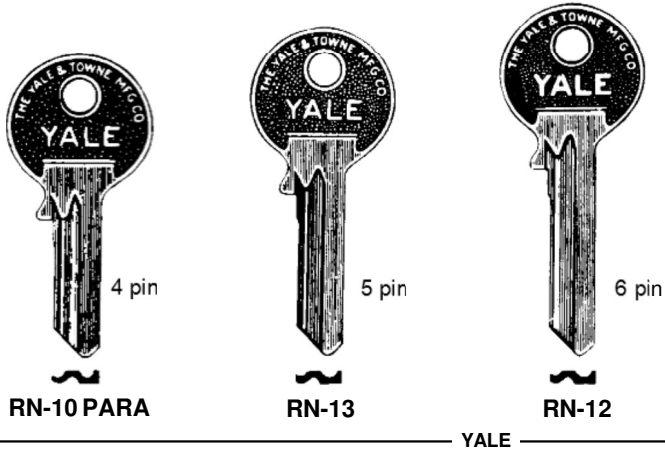

ORIGINAL CYLINDER KEY BLANKS

CAT. NO.	SURETY SECTION SUFFIXES									MASTER-KEY SECTION SUFFIXES
RN-10	JA	JB	JC	JD	JE	JF	JG	JH	JK	JMK
RN-13	JA	JB	JC	JD	JE	JF	JG	JH	JK	JMK
RN-12	JA	JB	JC	JD	JE	JF	JG	JH	JK	JMK

Ordering Example: **RN-10JA**
 Catalog No. _____
 Surety Section Suffix _____

YALE